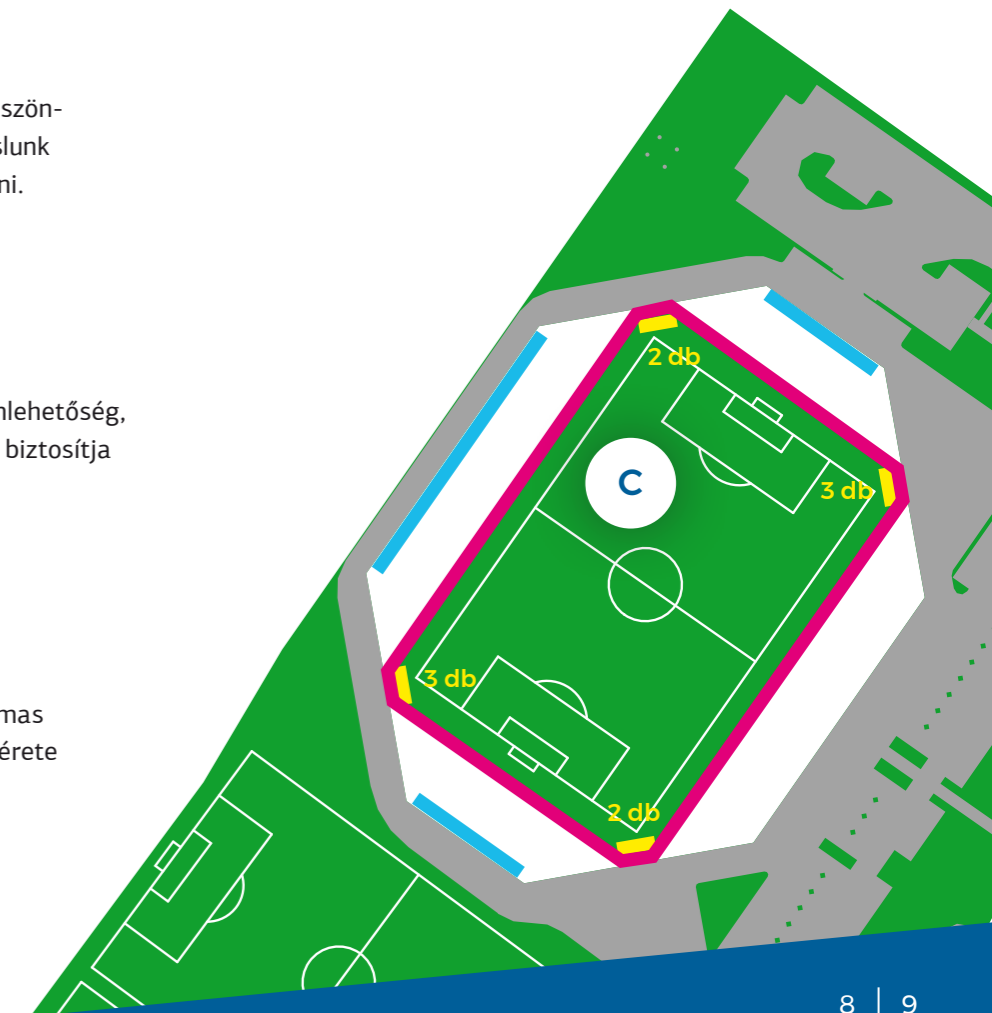

KÜLSŐ SARKOK

Méretének és elhelyezkedésének köszönhetően kiemelt felület, melyet javasunk a belső párjával együtt megvásárolni (ld. a következő oldalon).

C STADION / 2

● BELSŐ SARKOK

Méretének és elhelyezkedésének köszönhetően kiemelt felület, melyet javasunk a külső párjával együtt megvásárolni.

● TETŐSZERKEZET KÖRBE

Igazán látványos, kolosszális reklámlehetőség, mely kiemelt támogatóink számára biztosítja a feltűnő megjelenést.

● HÁTSÓ FALAK

Kifejezetten molinók számára alkalmas felület, melyet elhelyezkedése és mérete miatt ajánlunk figyelmükbe.

C STADION / 3

A stadion főépülete változatos és jól látható felületlehetőségeket kínál, mely a helyszíni és televíziók előtt ülők számára is szembetűnő.

- SAJTÓSZINT FELETT
- KISPADOK MELLETT
- SKYBOX LELÁTÓK MELLETT
- SKYBOXOK FELETT
(kizárólag skybox tulajdonosok számára)