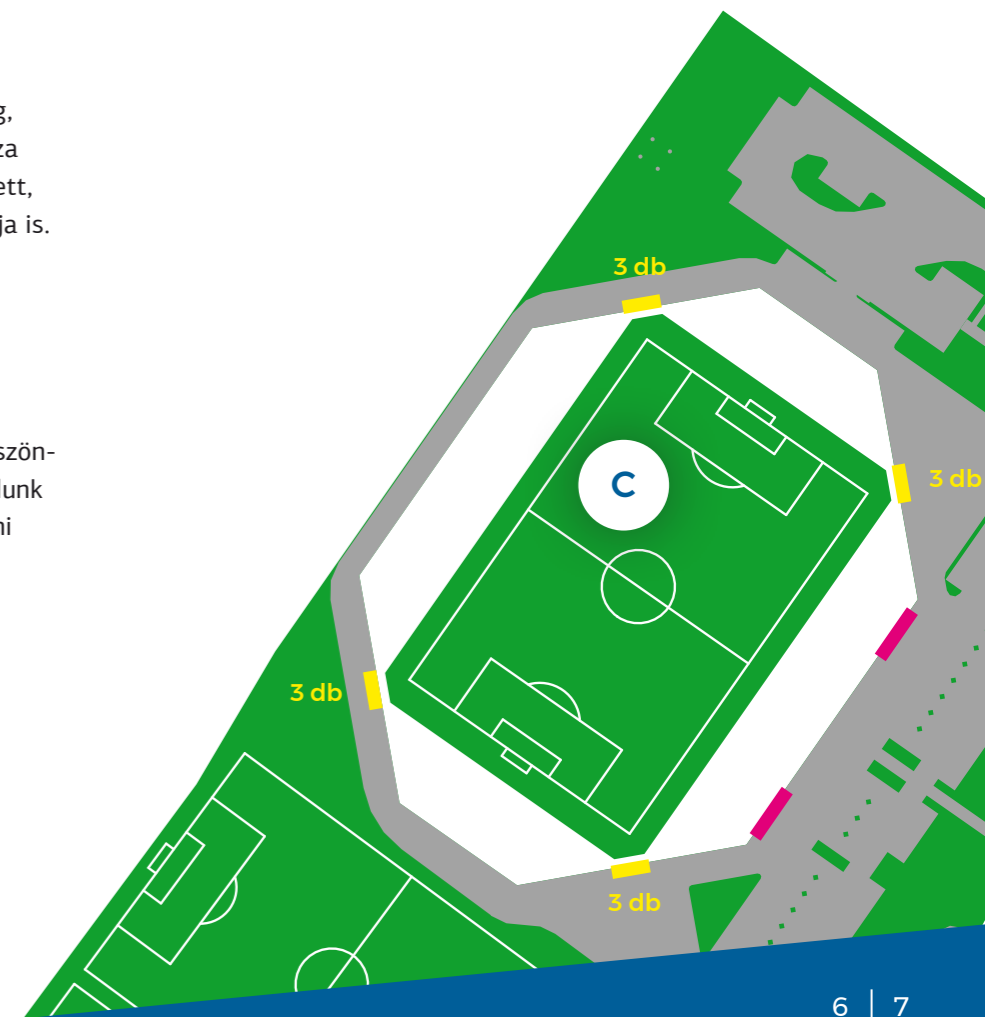

SZENT GELLÉRT FÓRUM

HIRDETÉSI FELÜLETEK

HIRDETÉSI FELÜLETEK

A	RENDEZVÉNYCSARNOK.....	2
B	TENISZPÁLYÁK	4
C	STADION	6

A RENDEZVÉNYCSARNOK / 1

KIEMELT UTCA FRONTI FELÜLET

Az Izabella híd napi kapacitása, forgalma kiemelkedően magas, a Budapest felé indulók és Budapest felől érkezők is potenciálisan láthatják az itt megjelenő hirdetéseket. Mivel jellemzően személygépkocsikkal haladnak át a hídon, a célcsoport egy stabil jövedelemmel és vásárlóerővel rendelkező, jól körülhatárolható és üzenetekkel megtalálható réteg.

A RENDEZVÉNYCSARNOK / 2

B TENISZPÁLYÁK

● RENDEZVÉNYCSARNOK KÜLSŐ FELÜLETEI

Jellemzően szülők és családok láthatják sokat az itt megjelenő hirdetéseket, akik ráadásul nem sietnek, így komolyabb hatást érhet el egy-egy jól megfogalmazott hirdetési üzenet.

KÜLSŐ SARKOK

Méretének és elhelyezkedésének köszönhetően kiemelt felület, melyet javasunk a belső párjával együtt megvásárolni (ld. a következő oldalon).

C STADION / 2

● BELSŐ SARKOK

Méretének és elhelyezkedésének köszönhetően kiemelt felület, melyet javasunk a külső párjával együtt megvásárolni.