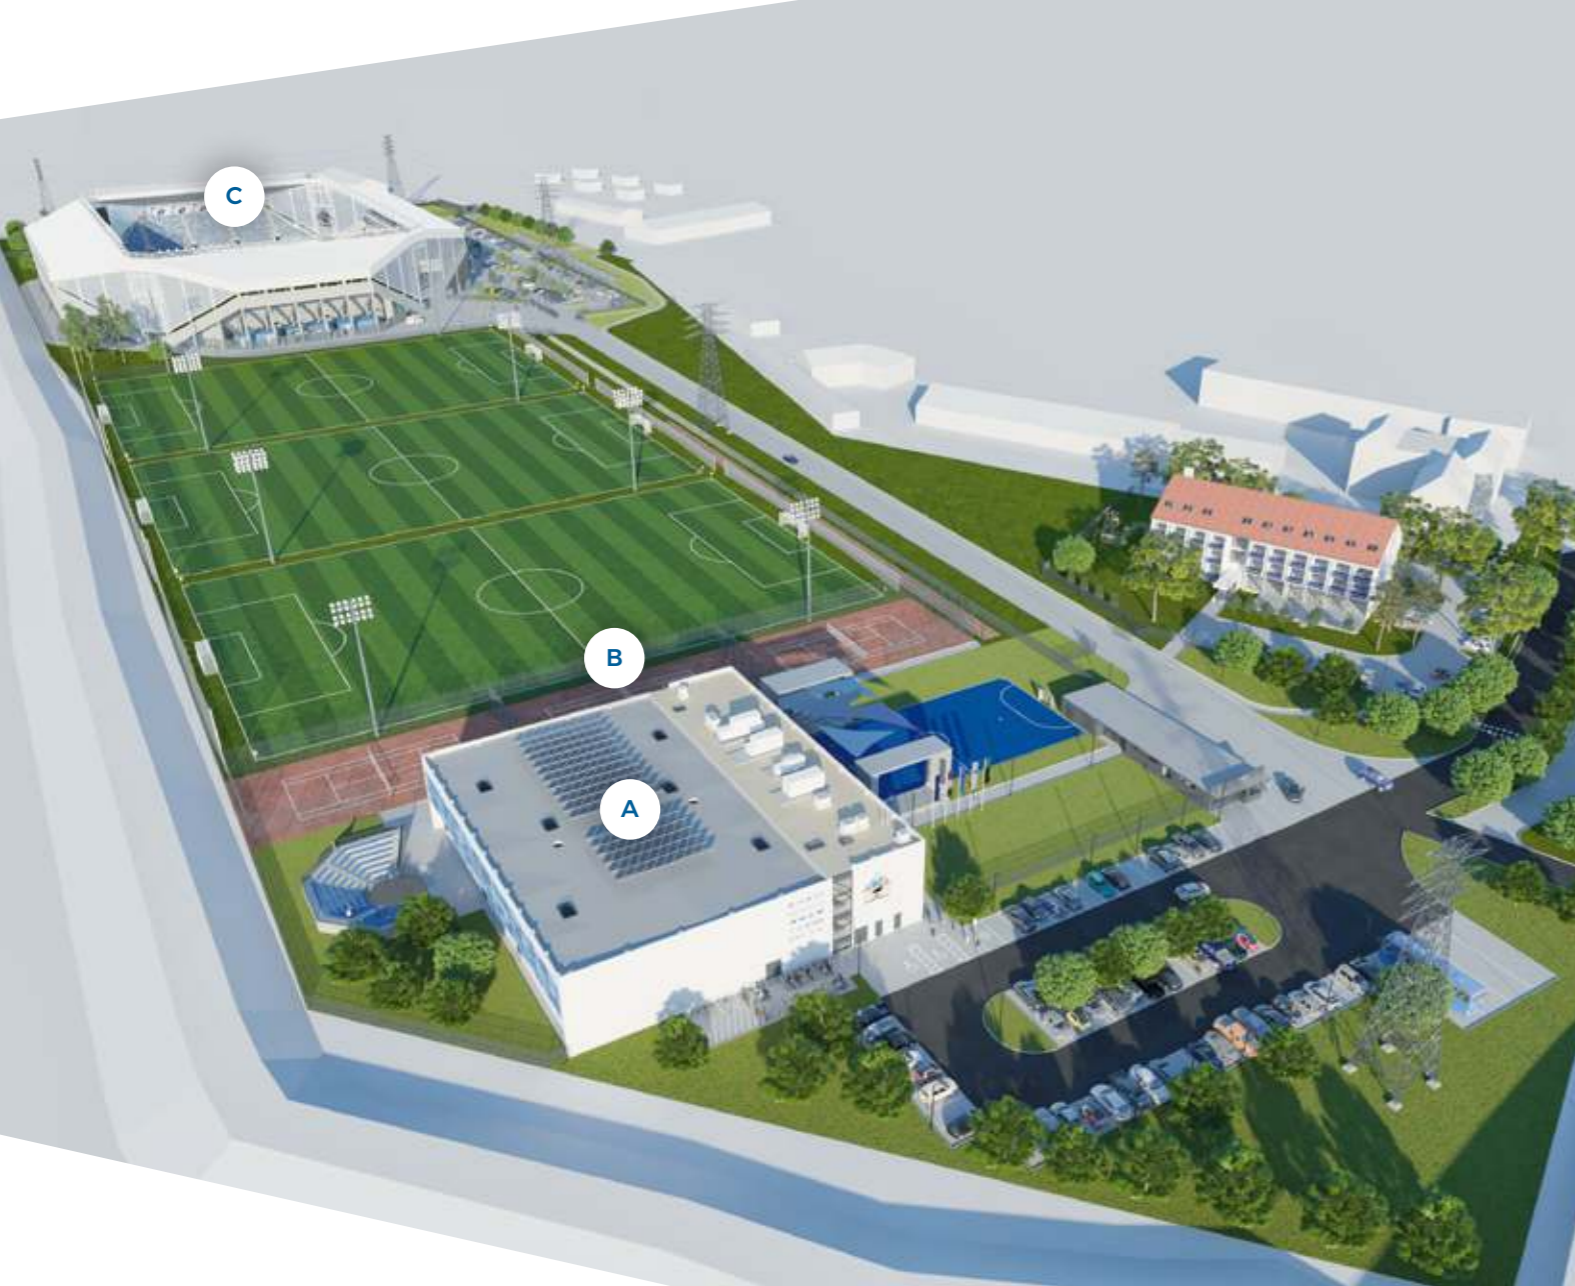

SZENT GELLÉRT FÓRUM

HIRDETÉSI FELÜLETEK

HIRDETÉSI FELÜLETEK

A	RENDEZVÉNYCSARNOK.....	2
B	TENISZPÁLYÁK	4
C	STADION	6

A RENDEZVÉNYCSARNOK / 1

KIEMELT UTCA FRONTI FELÜLET

Az Izabella híd napi kapacitása, forgalma kiemelkedően magas, a Budapest felé indulók és Budapest felől érkezők is potenciálisan láthatják az itt megjelenő hirdetéseket. Mivel jellemzően személygépkocsikkal haladnak át a hídon, a célcsoport egy stabil jövedelemmel és vásárlóerővel rendelkező, jól körülhatárolható és üzenetekkel megtalálható réteg.

A RENDEZVÉNYCSARNOK / 2

B TENISZPÁLYÁK

● RENDEZVÉNYCSARNOK KÜLSŐ FELÜLETEI

Jellemzően szülők és családok láthatják sokat az itt megjelenő hirdetéseket, akik ráadásul nem sietnek, így komolyabb hatást érhet el egy-egy jól megfogalmazott hirdetési üzenet.

● TETŐSZERKEZET KÖRBE

Igazán látványos, kolosszális reklámlehetőség, mely kiemelt támogatóink számára biztosítja a feltűnő megjelenést.

● HÁTSÓ FALAK

Kifejezetten molinók számára alkalmas felület, melyet elhelyezkedése és mérete miatt ajánlunk figyelmükbe.

C STADION / 3

A stadion főépülete változatos és jól látható felületlehetőségeket kínál, mely a helyszíni és televíziók előtt ülők számára is szembetűnő.

- SAJTÓSZINT FELETT
- KISPADOK MELLETT
- SKYBOX LELÁTÓK MELLETT
- SKYBOXOK FELETT
(kizárólag skybox tulajdonosok számára)