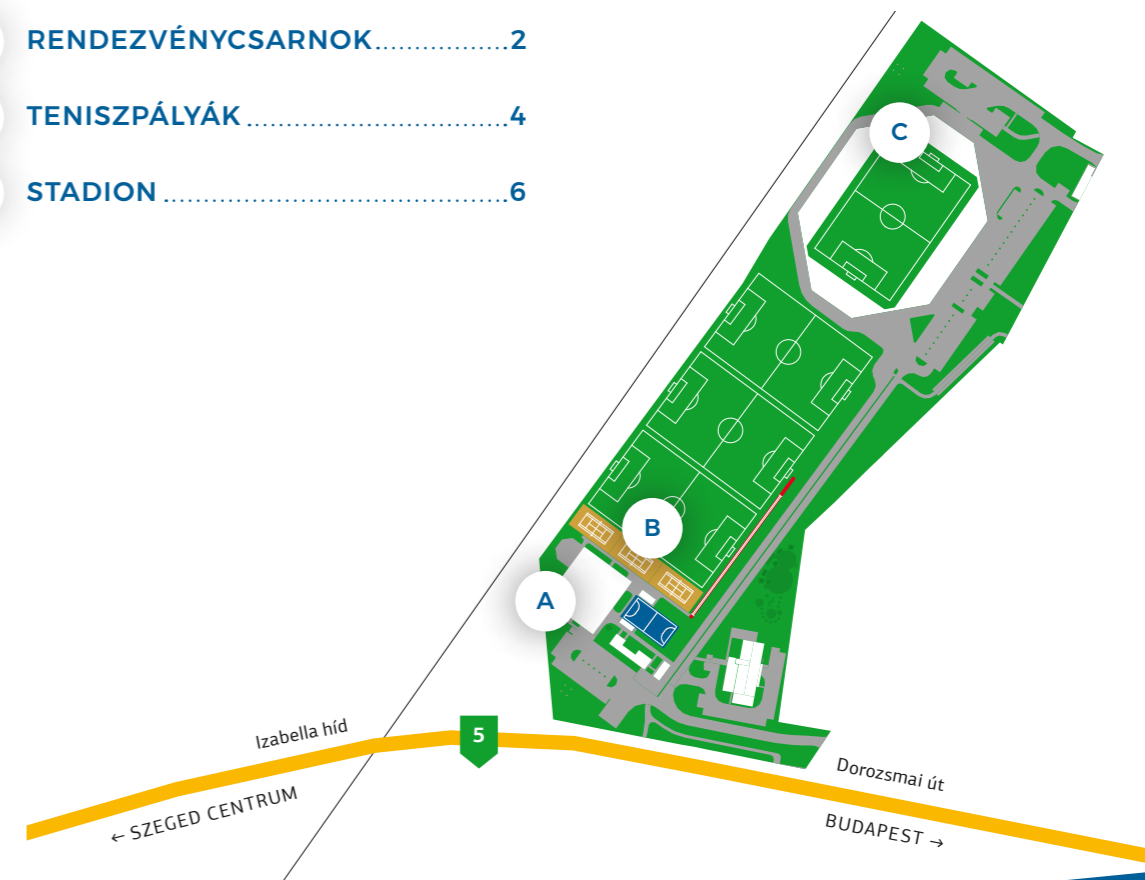

SZENT GELLÉRT FÓRUM

HIRDETÉSI FELÜLETEK

HIRDETÉSI FELÜLETEK

A	RENDEZVÉNYCSARNOK.....	2
B	TENISZPÁLYÁK	4
C	STADION	6

A RENDEZVÉNYCSARNOK / 1

KIEMELT UTCA FRONTI FELÜLET

Az Izabella híd napi kapacitása, forgalma kiemelkedően magas, a Budapest felé indulók és Budapest felől érkezők is potenciálisan láthatják az itt megjelenő hirdetéseket. Mivel jellemzően személygépkocsikkal haladnak át a hídon, a célcsoport egy stabil jövedelemmel és vásárlóerővel rendelkező, jól körülhatárolható és üzenetekkel megtalálható réteg.

A RENDEZVÉNYCSARNOK / 2

B TENISZPÁLYÁK

● RENDEZVÉNYCSARNOK KÜLSŐ FELÜLETEI

Jellemzően szülők és családok láthatják sokat az itt megjelenő hirdetéseket, akik ráadásul nem sietnek, így komolyabb hatást érhet el egy-egy jól megfogalmazott hirdetési üzenet.